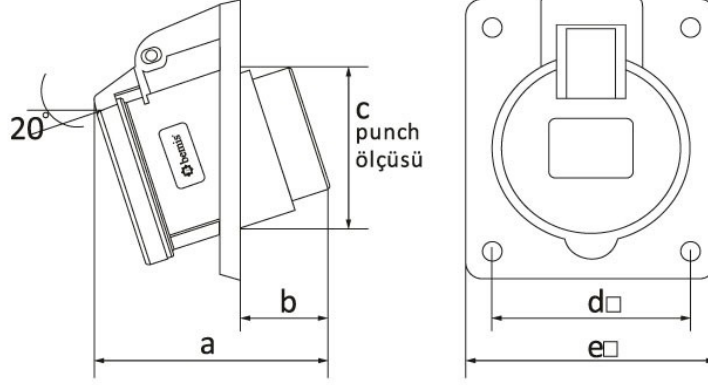

Ürün Kodu

BCS-1505-2420

45° E ik Makine Prizi

Kategori: 5x16A (3P+E+N) 6h

Teknik Özellikler

AMPER	5/16A
KUTUP	3P+E+N
GER L M	380V-450V
SAAT YÖNÜ	6h
IP SINIFI	IP44
LETKEN MALZEMES	MS 58
GÖVDE MALZEMES	Polyamid 6
KUTU ADET	6
KOL ADET	108

Kalite Belgeleri

BCS-1505-2420**Teknik Çizim**

Ölçüler / Dimensions (mm)			
a	86	e□	85
b	31	f	
c	70	g	
d□	70	h	