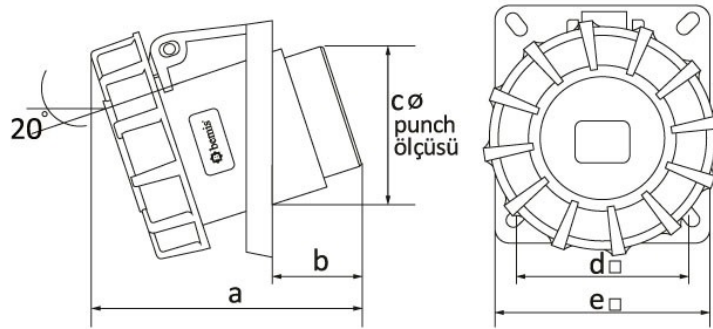

Produktcode

BCS-1504-7420

45° Eğik Makine Prizi

Kategorie: 4 x 16 A (3P+E) 6 h

Technische Daten

AMPER	4/16A
POL	3P+E
SPANNUNG	380 V-450 V
SAAT YÖNÜ	6h
HERTZ	50 Hz - 60 Hz
IP-KLASSE	IP67
LEITFÄHIGES MATERIAL	58 n. Chr.
MATERIAL DES GEHÄUSES	Polyamid 6
ANZAHL PRO KARTON	6
ANZAHL DER KARTONS	108

Qualitätszertifikate

BCS-1504-7420**Technische Zeichnung**

Ölçüler / Dimensions (mm)			
a	86	e	85x85
b	30	f	
c	70	g	
d	70x70	h	