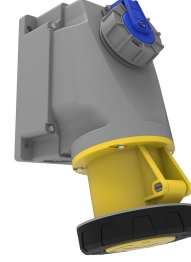

Ürün Kodu

BC3-4303-7537**90° Eğik Makine Prizli Duvar Priz**

Kategori: 3x63A (2P+E) 4h

Teknik Özellikler

AMPER	63A
KUTUP	2P+E
GERILIM	110V-150V
SAAT YÖNÜ	4h
HERTZ	50Hz - 60Hz
IP SINIFI	IP67
İLETKEN MALZEMESİ	MS 58
GÖVDE MALZEMESİ	Polyamid 6
KUTU ADET	1
KOLI ADET	7