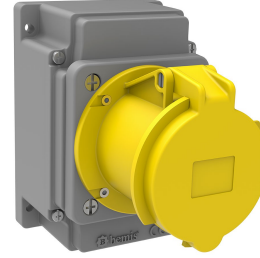

Ürün Kodu

**BC3-4303-2510****Duvar Priz (Pilotlu)**

Kategori: 3x63A (2P+E) 4h

**Teknik Özellikler**

AMPER	63A
KUTUP	2P+E
GERILIM	110V-150V
SAAT YÖNÜ	4h
HERTZ	50Hz - 60Hz
IP SINIFI	IP44
İLETKEN MALZEMESİ	MS 58
GÖVDE MALZEMESİ	Polyamid 6
KUTU ADET	1
KOLI ADET	12