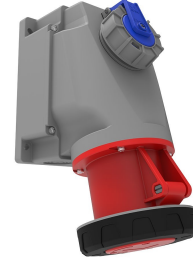

Ürün Kodu

**BC1-4505-7537****90° E ik Pano Prizli Duvar Priz**

Kategori: 5x63A (3P+E+N) 6h

**Teknik Özellikler**

AMPER	63A
KUTUP	3P+E+N
GER L M	380V-450V
SAAT YÖNÜ	6h
HERTZ	50Hz - 60Hz
IP SINIFI	IP67
LETKEN MALZEMES	MS 58
GÖVDE MALZEMES	Polyamid 6
GRAM	155
KUTU ADET	1
KOL ADET	12