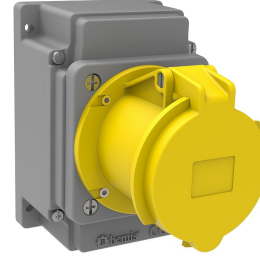

Ürün Kodu

**BC1-4303-2510****Duvar Priz**

Kategori: 3x63A (2P+E) 4h

**Teknik Özellikler**

AMPER	63A
KUTUP	2P+E
GERILIM	110V-150V
SAAT YÖNÜ	4h
HERTZ	50Hz - 60Hz
IP SINIFI	IP44
İLETKEN MALZEMESİ	MS 58
GÖVDE MALZEMESİ	Polyamid 6
GRAM	840
KUTU ADET	1
KOLI ADET	12