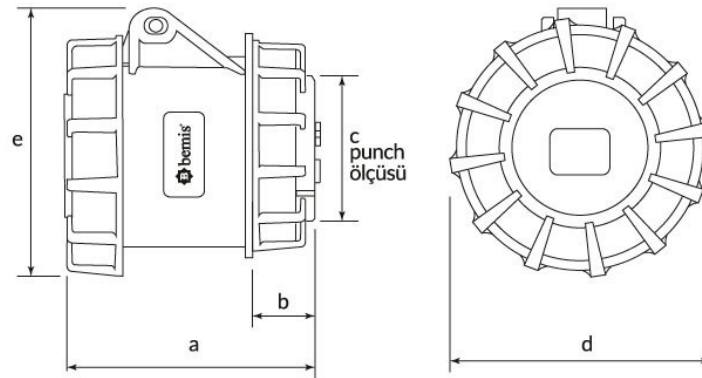

Produktcode

BC1-3505-7440**Somunlu Priz**

Kategorie: 5x32 A (3P+E+N) 6 h

**Technische Daten**

AMPER	32A
POL	3P+E+N
SPANNUNG	380 V-450 V
SAAT YÖNÜ	6h
HERTZ	50 Hz - 60 Hz
IP-KLASSE	IP67
LEITFÄHIGES MATERIAL	58 n. Chr.
MATERIAL DES GEHÄUSES	Polyamid 6
GRAM	290,2
ANZAHL PRO KARTON	4
ANZAHL DER KARTONS	72

Qualitätszertifikate

BC1-3505-7440**Technische Zeichnung**

Ölçüler / Dimensions (mm)			
a	89	e	103
b	16	f	
c \varnothing	70	g	
d	102	h	