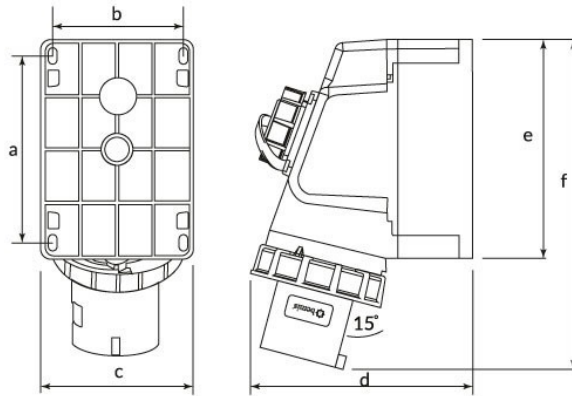

Produktcode

BC1-3505-7238**90° Eğik 1/16A. Makine Prizli
Duvar Fişi**

Kategorie: 5x32 A (3P+E+N) 6 h

**Technische Daten**

AMPER	32A
POL	3P+E+N
SPANNUNG	380 V-450 V
SAAT YÖNÜ	6h
HERTZ	50 Hz - 60 Hz
IP-KLASSE	IP67
LEITFÄHIGES MATERIAL	58 n. Chr.
MATERIAL DES GEHÄUSES	Polyamid 6
GRAM	537
ANZAHL PRO KARTON	1
ANZAHL DER KARTONS	18

Qualitätszertifikate

BC1-3505-7238**Technische Zeichnung****Ölçüler / Dimensions (mm)**

a	113	e	131
b	82	f	199
c ø	91	g	
d	149	h	