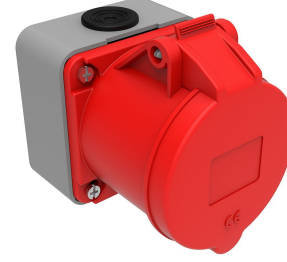

Ürün Kodu

**BC1-3505-2510****Duvar Priz**

Kategori: 5x32A (3P+E+N) 6h

**Teknik Özellikler**

AMPER	32A
KUTUP	3P+E+N
GERILIM	380V-450V
SAAT YÖNÜ	6h
HERTZ	50Hz - 60Hz
IP SINIFI	IP44
İLETKEN MALZEMESİ	MS 58
GÖVDE MALZEMESİ	Polyamid 6
GRAM	281
KUTU ADET	6
KOLI ADET	108