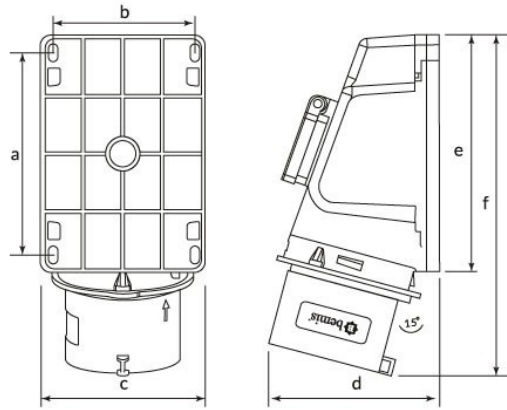

## Produktcode

**BC1-3505-2238****90° Eğik Pano Prizli Duvar Fiş**

Kategorie: 5x32 A (3P+E+N) 6 h

**Technische Daten**

AMPER	32A
POL	3P+E+N
SPANNUNG	380 V-450 V
SAAT YÖNÜ	6h
HERTZ	50 Hz - 60 Hz
IP-KLASSE	IP44
LEITFÄHIGES MATERIAL	58 n. Chr.
MATERIAL DES GEHÄUSES	Polyamid 6
GRAM	400
ANZAHL PRO KARTON	3
ANZAHL DER KARTONS	36

**Qualitätszertifikate**

**BC1-3505-2238****Technische Zeichnung**

Ölçüler / Dimensions (mm)

a	113	e	131
b	82	f	187
c	91	g	
d	130	h	