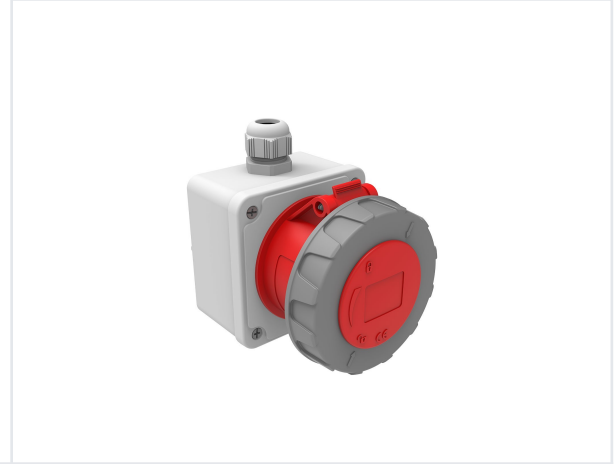

Ürün Kodu

**BC1-3504-7510****Duvar Priz**

Kategori: 4x32A (3P+E) 6h

**Teknik Özellikler**

AMPER	32A
KUTUP	3P+E
GER L M	380V-450V
SAAT YÖNÜ	6h
HERTZ	50Hz - 60Hz
IP SINIFI	IP67
LETKEN MALZEMES	MS 58
GÖVDE MALZEMES	Polyamid 6
GRAM	388
KUTU ADET	2
KOL ADET	36