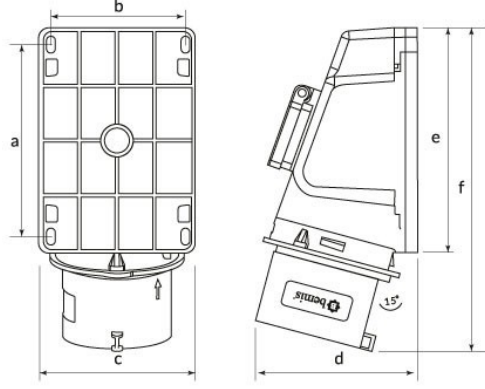

Ürün Kodu

BC1-3504-2238**90° Eğik P. Prizli Duvar Fiş**

Kategori: 4x32A (3P+E) 6h

**Teknik Özellikler**

AMPER	32A
KUTUP	3P+E
GERILIM	380V-450V
SAAT YÖNÜ	6h
HERTZ	50Hz - 60Hz
IP SINIFI	IP44
İLETKEN MALZEMESİ	MS 58
GÖVDE MALZEMESİ	Polyamid 6
GRAM	352
KUTU ADET	3
KOLI ADET	36

Kalite Belgeleri

BC1-3504-2238**Teknik Çizim**

Ölçüler / Dimensions (mm)			
a	113	e	131
b	82	f	187
cø	91	g	
d	130	h	