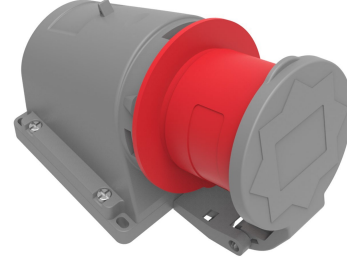

Ürün Kodu

BC1-3504-2235**90° Eğik Duvar Fiş (Yaylı Kapaklı)**

Kategori: 4x32A (3P+E) 6h

**Teknik Özellikler**

AMPER	32A
KUTUP	3P+E
GERİLİM	380V-450V
SAAT YÖNÜ	6h
HERTZ	50Hz - 60Hz
IP SINIFI	IP44
İLETKEN MALZEMESİ	MS 58
GÖVDE MALZEMESİ	Polyamid 6
GRAM	320,8
KUTU ADET	3
KOLI ADET	54

Kalite Belgeleri

BC1-3504-2235**Teknik Çizim**