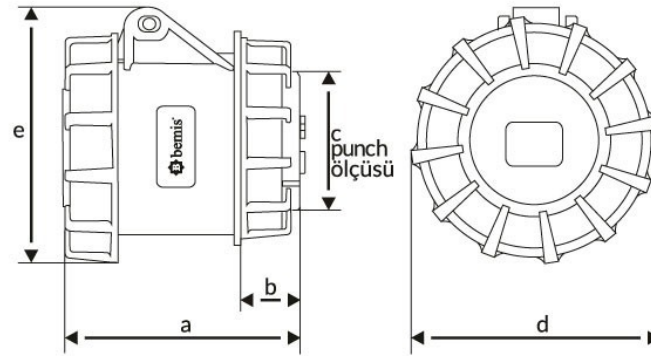

Produktcode

**BC1-3403-7440****Somunlu Priz**

Kategorie: 3 x 32 A (2P+E) 6 h

**Technische Daten**

AMPER	32A
POL	2P+E
SPANNUNG	220 V-250 V
SAAT YÖNÜ	6h
HERTZ	50 Hz - 60 Hz
IP-KLASSE	IP67
LEITFÄHIGES MATERIAL	58 n. Chr.
MATERIAL DES GEHÄUSES	Polyamid 6
GRAM	238
ANZAHL PRO KARTON	4
ANZAHL DER KARTONS	72

**Qualitätszertifikate**

**BC1-3403-7440****Technische Zeichnung**

Ölçüler / Dimensions (mm)			
a	89	e	103
b	16	f	
c	70	g	
d	100	h	