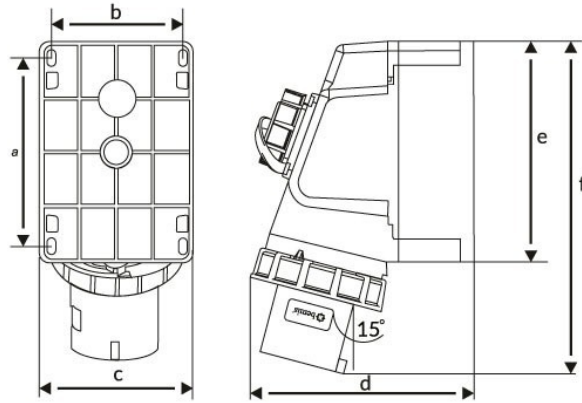

Produktcode

BC1-3403-7238**90° Eğik Mak. Prizli Duvar Fişi**

Kategorie: 3 x 32 A (2P+E) 6 h

**Technische Daten**

AMPER	32A
POL	2P+E
SPANNUNG	220 V-250 V
SAAT YÖNÜ	6h
HERTZ	50 Hz - 60 Hz
IP-KLASSE	IP67
LEITFÄHIGES MATERIAL	58 n. Chr.
MATERIAL DES GEHÄUSES	Polyamid 6
GRAM	497
ANZAHL PRO KARTON	1
ANZAHL DER KARTONS	18

Qualitätszertifikate

BC1-3403-7238**Technische Zeichnung**

Ölçüler / Dimensions (mm)

a	113	e	131
b	82	f	199
c	91	g	
d	149	h	