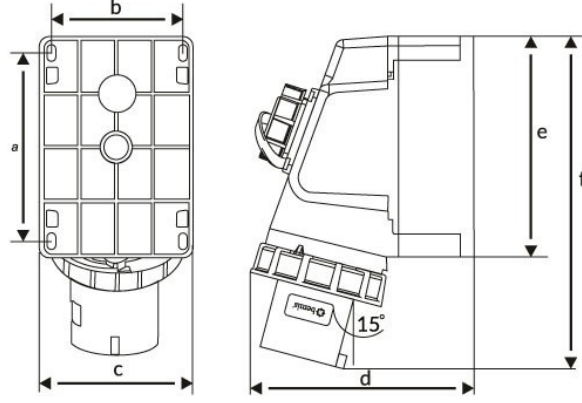

Ürün Kodu

BC1-3403-7238**90° E ik Mak. Prizli Duvar Fi i**

Kategori: 3x32A (2P+E) 6h

Teknik Özellikler

| | |
|-----------------|-------------|
| AMPER | 32A |
| KUTUP | 2P+E |
| GER L M | 220V-250V |
| SAAT YÖNÜ | 6h |
| HERTZ | 50Hz - 60Hz |
| IP SINIFI | IP67 |
| LETKEN MALZEMES | MS 58 |
| GÖVDE MALZEMES | Polyamid 6 |
| GRAM | 497 |
| KUTU ADET | 1 |
| KOL ADET | 18 |

Kalite Belgeleri

BC1-3403-7238**Teknik Çizim**

| Ölçüler / Dimensions (mm) | | | |
|---------------------------|-----|---|-----|
| a | 113 | e | 131 |
| b | 82 | f | 199 |
| c | 91 | g | |
| d | 149 | h | |