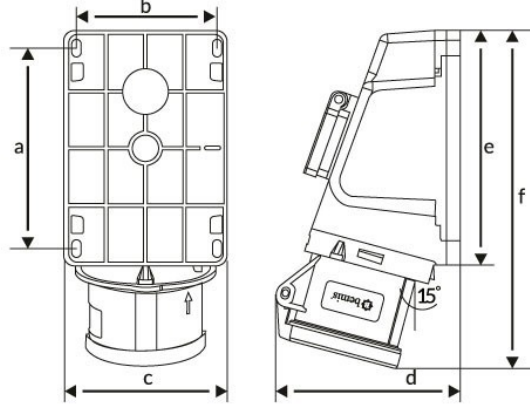

**Ürün Kodu****BC1-3403-2537****90° Eğik P. Prizli Duvar Priz**

Kategori: 3x32A (2P+E) 6h

**Teknik Özellikler**

AMPER	32A
KUTUP	2P+E
GERILIM	220V-250V
SAAT YÖNÜ	6h
HERTZ	50Hz - 60Hz
IP SINIFI	IP44
İLETKEN MALZEMESİ	MS 58
GÖVDE MALZEMESİ	Polyamid 6
GRAM	371
KUTU ADET	3
KOLI ADET	36

**Kalite Belgeleri**

**BC1-3403-2537****Teknik Çizim****Ölçüler / Dimensions (mm)**

a	78	e	87
b	64	f	96
c	79	g	
d	78	h	