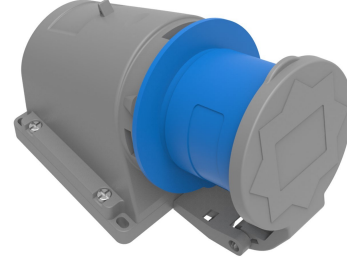

Ürün Kodu

BC1-3403-2235**90° Eğik Duvar Fiş (Yaylı Kapaklı)**

Kategori: 3x32A (2P+E) 6h

**Teknik Özellikler**

AMPER	32A
KUTUP	2P+E
GERİLİM	220V-250V
SAAT YÖNÜ	6h
HERTZ	50Hz - 60Hz
IP SINIFI	IP44
İLETKEN MALZEMESİ	MS 58
GÖVDE MALZEMESİ	Polyamid 6
GRAM	292,7
KUTU ADET	3
KOLI ADET	54