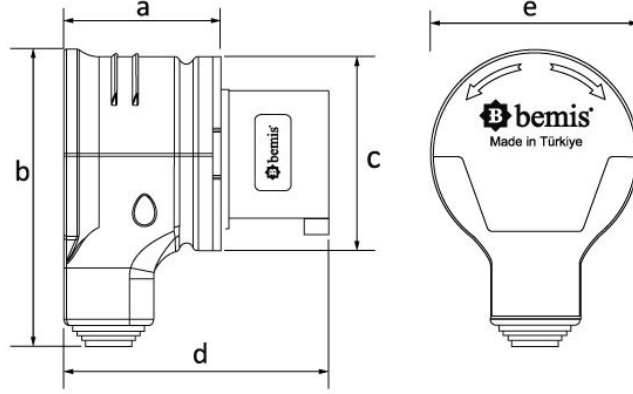

Ürün Kodu

BC1-3403-2130**90° E ik Döner Fi**

Kategori: 3x32A (2P+E) 6h

Teknik Özellikler

AMPER	32A
KUTUP	2P+E
GER L M	220V-250V
SAAT YÖNÜ	6h
HERTZ	50Hz - 60Hz
IP SINIFI	IP44
LETKEN MALZEMES	MS 58
GÖVDE MALZEMES	Polyamid 6
GRAM	221
KUTU ADET	6
KOL ADET	108

Kalite Belgeleri

BC1-3403-2130**Teknik Çizim**

Ölçüler / Dimensions (mm)			
a	59	e	83
b	113	f	
cø	78	g	
d	104,5	h	