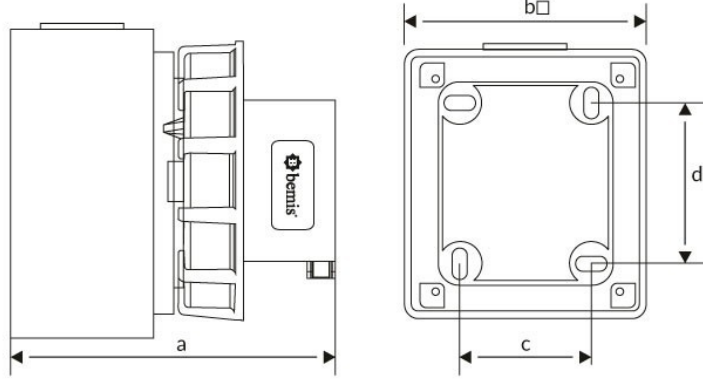

Ürün Kodu

BC1-3303-7210**Duvar Fiş**

Kategori: 3x32A (2P+E) 4h

**Teknik Özellikler**

AMPER	3/32A
KUTUP	2P+E
GERILIM	110V-150V
SAAT YÖNÜ	4h
HERTZ	50Hz - 60Hz
IP SINIFI	IP67
İLETKEN MALZEMESİ	MS 58
GÖVDE MALZEMESİ	Polyamid 6
GRAM	412
KUTU ADET	2
KOLI ADET	24

Kalite Belgeleri

BC1-3303-7210**Teknik Çizim**

Ölçüler / Dimensions (mm)		
a	119	e
b□	95x95	f
c	55	g
d	55	h