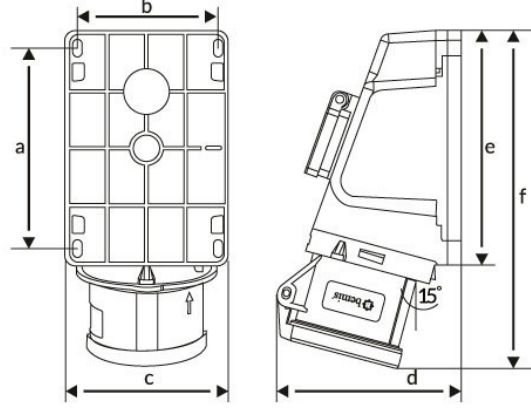

Ürün Kodu

BC1-3303-2537**90° E ik Pano Prizli Duvar Priz**

Kategori: 3x32A (2P+E) 4h

Teknik Özellikler

AMPER	3/32A
KUTUP	2P+E
GER L M	110V-150V
SAAT YÖNÜ	4h
HERTZ	50Hz - 60Hz
IP SINIFI	IP44
LETKEN MALZEMES	MS 58
GÖVDE MALZEMES	Polyamid 6
GRAM	155
KUTU ADET	3
KOL ADET	36

Kalite Belgeleri

BC1-3303-2537**Teknik Çizim**

Ölçüler / Dimensions (mm)			
a	78	e	87
b	64	f	96
c	79	g	
d	78	h	