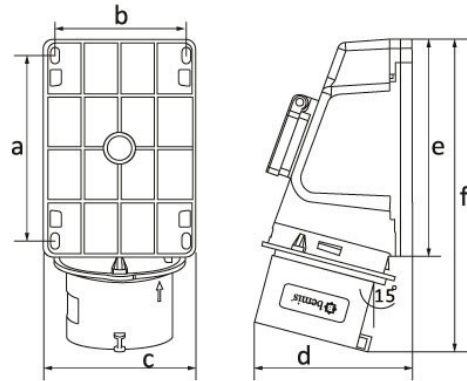

Produktcode

BC1-3303-2238**90° Eğik Pano Prizli Duvar Fiş**

Kategorie: 3 x 32 A (2P+E) 4 h

**Technische Daten**

AMPER	3/32 A
POL	2P+E
SPANNUNG	110 V-150 V
SAAT YÖNÜ	4h
HERTZ	50 Hz - 60 Hz
IP-KLASSE	IP44
LEITFÄHIGES MATERIAL	58 n. Chr.
MATERIAL DES GEHÄUSES	Polyamid 6
GRAM	329
ANZAHL PRO KARTON	3
ANZAHL DER KARTONS	36

Qualitätszertifikate

BC1-3303-2238**Technische Zeichnung****Ölçüler / Dimensions (mm)**

a	113	e	131
b	82	f	187
c	91	g	
d	130	h	