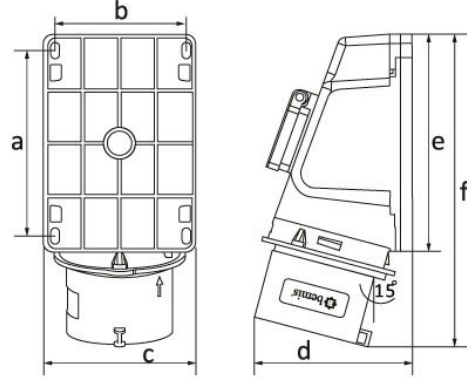

Ürün Kodu

BC1-3303-2238**90° E ik Pano Prizli Duvar Fi**

Kategori: 3x32A (2P+E) 4h

**Teknik Özellikler**

AMPER	3/32A
KUTUP	2P+E
GER L M	110V-150V
SAAT YÖNÜ	4h
HERTZ	50Hz - 60Hz
IP SINIFI	IP44
LETKEN MALZEMES	MS 58
GÖVDE MALZEMES	Polyamid 6
GRAM	329
KUTU ADET	3
KOL ADET	36

Kalite Belgeleri

BC1-3303-2238**Teknik Çizim**

Ölçüler / Dimensions (mm)			
a	113	e	131
b	82	f	187
c	91	g	
d	130	h	