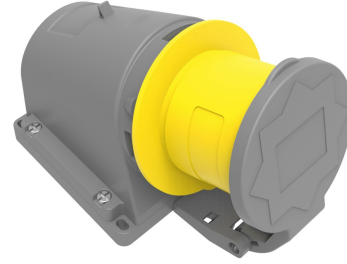

Ürün Kodu

BC1-3303-2235**90° Eğik Duvar Fiş (Yaylı Kapaklı)**

Kategori: 3x32A (2P+E) 4h

**Teknik Özellikler**

AMPER	3/32A
KUTUP	2P+E
GERILIM	110V-150V
SAAT YÖNÜ	4h
HERTZ	50Hz - 60Hz
IP SINIFI	IP44
İLETKEN MALZEMESİ	MS 58
GÖVDE MALZEMESİ	Polyamid 6
GRAM	155
KUTU ADET	3
KOLI ADET	54