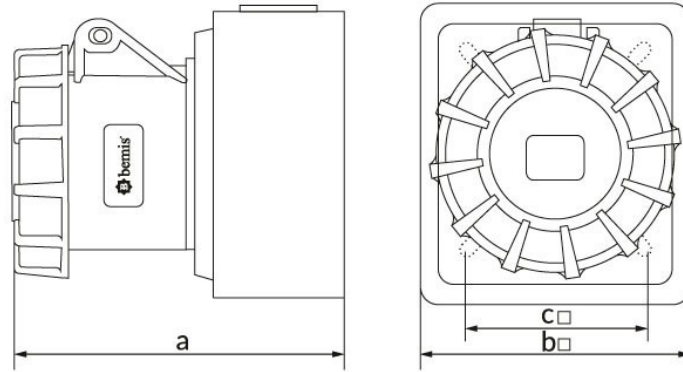

Produktcode

BC1-3103-7510**Wandsteckdose**

Kategorie: 3 × 32 A, 24 V (3-polig)

**Technische Daten**

AMPER	32A
POL	3P
SPANNUNG	24 V
HERTZ	50 Hz - 60 Hz
IP-KLASSE	IP67
LEITFÄHIGES MATERIAL	58 n. Chr.
MATERIAL DES GEHÄUSES	Polyamid 6
GRAM	155
ANZAHL PRO KARTON	4
ANZAHL DER KARTONS	72

Qualitätszertifikate

BC1-3103-7510**Technische Zeichnung**

Ölçüler / Dimensions (mm)		
a	113	e
b□	95	f
c□	55	g
d		h