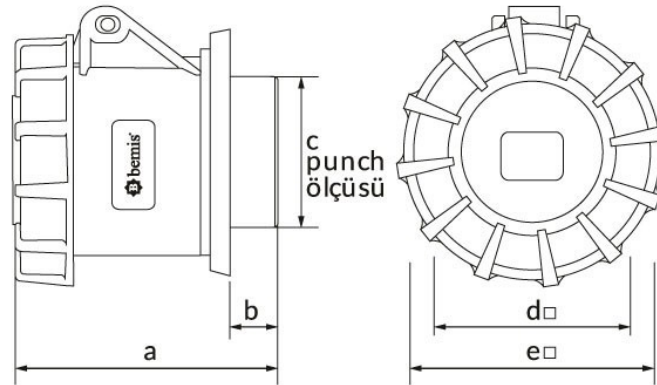

Produktcode

BC1-3103-7414**Maschinensteckdose
(einteilig)**

Kategorie: 3 × 32 A, 24 V (3-polig)

**Technische Daten**

AMPER	32A
POL	3P
SPANNUNG	24 V
HERTZ	50 Hz - 60 Hz
IP-KLASSE	IP67
LEITFÄHIGES MATERIAL	58 n. Chr.
MATERIAL DES GEHÄUSES	Polyamid 6
GRAM	143
ANZAHL PRO KARTON	8
ANZAHL DER KARTONS	144

Qualitätszertifikate

BC1-3103-7414**Technische Zeichnung**

Ölçüler / Dimensions (mm)			
a	77	e□	55
b	30	f	
c	50	g	
d□	45	h	