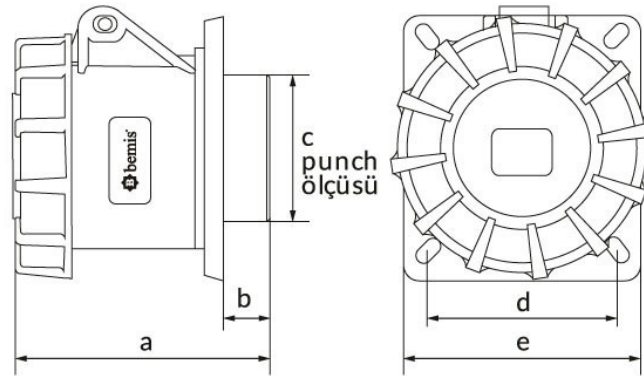

Produktcode

BC1-3103-7413**Maschinensteckdose**

Kategorie: 3 × 32 A, 24 V (3-polig)

**Technische Daten**

AMPER	32A
POL	3P
SPANNUNG	24 V
HERTZ	50 Hz - 60 Hz
IP-KLASSE	IP67
LEITFÄHIGES MATERIAL	58 n. Chr.
MATERIAL DES GEHÄUSES	Polyamid 6
GRAM	162
ANZAHL PRO KARTON	8
ANZAHL DER KARTONS	144

Qualitätszertifikate

BC1-3103-7413**Technische Zeichnung**

Ölçüler / Dimensions (mm)			
a	77	e	75
b	22	f	
c	40	g	
d	58	h	