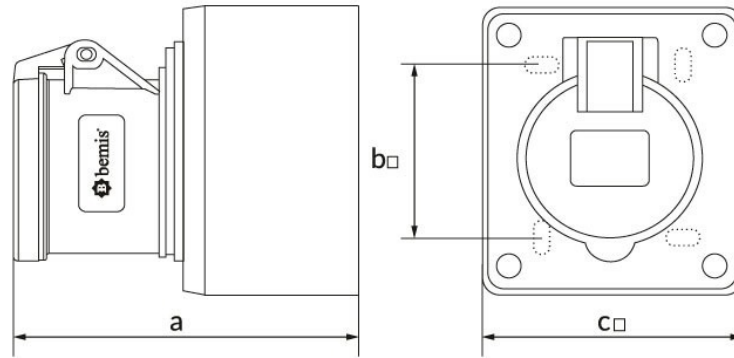

## Produktcode

**BC1-3103-2510****Wandsteckdose**

Kategorie: 3 × 32 A, 24 V (3-polig)

**Technische Daten**

AMPER	32A
POL	3P
SPANNUNG	24 V
HERTZ	50 Hz - 60 Hz
IP-KLASSE	IP44
LEITFÄHIGES MATERIAL	58 n. Chr.
MATERIAL DES GEHÄUSES	Polyamid 6
GRAM	250
ANZAHL PRO KARTON	6
ANZAHL DER KARTONS	108

**Qualitätszertifikate**

**BC1-3103-2510****Technische Zeichnung**

Ölçüler / Dimensions (mm)		
a	82	e
b	60	f
c	80	g
d		h