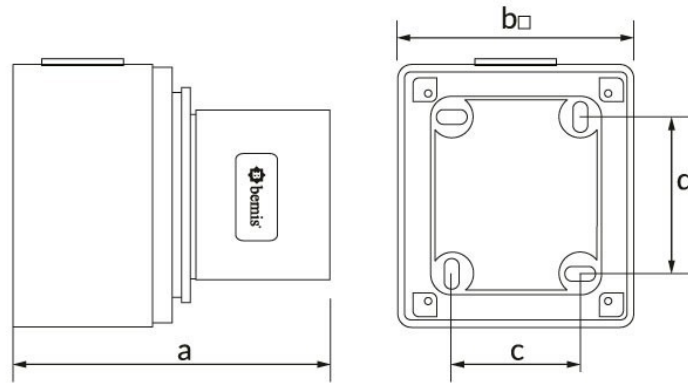

Produktcode

BC1-3103-2210**Steckdose**

Kategorie: 3 × 32 A, 24 V (3-polig)

**Technische Daten**

AMPER	32A
POL	3P
SPANNUNG	24 V
HERTZ	50 Hz - 60 Hz
IP-KLASSE	IP44
LEITFÄHIGES MATERIAL	58 n. Chr.
MATERIAL DES GEHÄUSES	Polyamid 6
GRAM	173
ANZAHL PRO KARTON	6
ANZAHL DER KARTONS	108

Qualitätszertifikate

BC1-3103-2210**Technische Zeichnung**

Ölçüler / Dimensions (mm)		
a	72,5	e
b	80	f
c	60	g
d	60	h