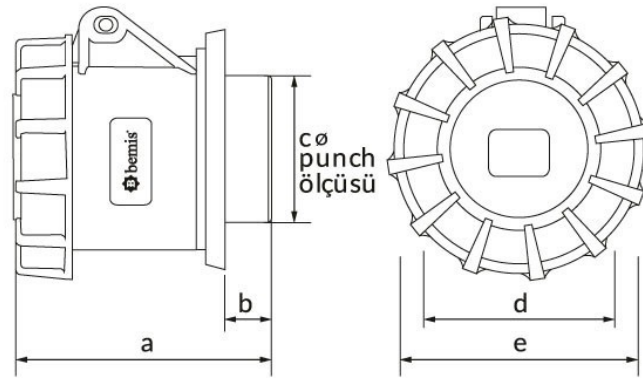

## Produktcode

**BC1-3102-7414****Maschinensteckdose  
(einteilig)**

Kategorie: 2x32 A, 24 V (2-polig)

**Technische Daten**

AMPER	32A
POL	2P
SPANNUNG	24 V
HERTZ	50 Hz - 60 Hz
IP-KLASSE	IP67
LEITFÄHIGES MATERIAL	58 n. Chr.
MATERIAL DES GEHÄUSES	Polyamid 6
GRAM	127
ANZAHL PRO KARTON	8
ANZAHL DER KARTONS	144

**Qualitätszertifikate**

**BC1-3102-7414****Technische Zeichnung**

Ölçüler / Dimensions (mm)			
a	77	e	55
b	30	f	
c ø	50	g	
d	45	h	