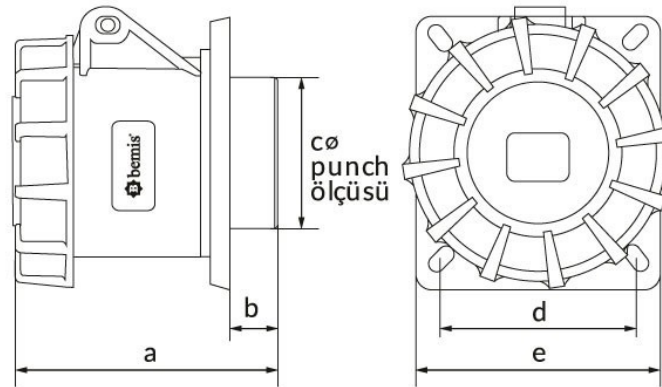

Produktcode

BC1-3102-7413**Maschinensteckdose**

Kategorie: 2x32 A, 24 V (2-polig)

**Technische Daten**

AMPER	32A
POL	2P
SPANNUNG	24 V
HERTZ	50 Hz - 60 Hz
IP-KLASSE	IP67
LEITFÄHIGES MATERIAL	58 n. Chr.
MATERIAL DES GEHÄUSES	Polyamid 6
GRAM	150
ANZAHL PRO KARTON	8
ANZAHL DER KARTONS	144

Qualitätszertifikate

BC1-3102-7413**Technische Zeichnung**

Ölçüler / Dimensions (mm)			
a	77	e	75
b	22	f	
c ø	40	g	
d	58	h	