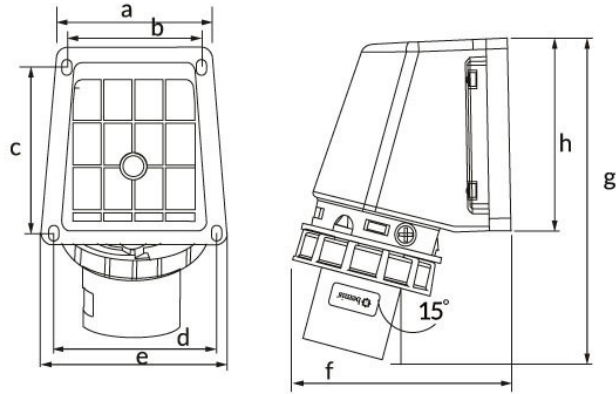

Produktcode

BC1-3102-7236**90°-Wandstecker**

Kategorie: 2x32 A, 24 V (2-polig)

**Technische Daten**

AMPERE	32A
POL	2P
SPANNUNG	24 V
HERTZ	50 Hz - 60 Hz
IP-KLASSE	IP67
LEITFÄHIGES MATERIAL	58 n. Chr.
MATERIAL DES GEHÄUSES	Polyamid 6
GRAM	224
ANZAHL PRO KARTON	3
ANZAHL DER KARTONS	54

Qualitätszertifikate

BC1-3102-7236**Technische Zeichnung**

Ölçüler / Dimensions (mm)

a	78	e	87
b	64	f	102
c	76	g	150
d	78	h	87