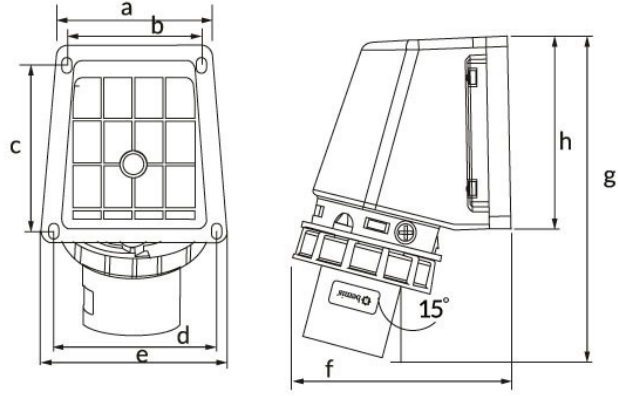

Ürün Kodu

BC1-3102-7236**90° Eğik Duvar Fiş**

Kategori: 2x32A 24V (2P)

Teknik Özellikler

AMPER	32A
KUTUP	2P
GERILIM	24V
HERTZ	50Hz - 60Hz
IP SINIFI	IP67
İLETKEN MALZEMESİ	MS 58
GÖVDE MALZEMESİ	Polyamid 6
GRAM	224
KUTU ADET	3
KOLI ADET	54

Kalite Belgeleri

BC1-3102-7236**Teknik Çizim**

Ölçüler / Dimensions (mm)			
a	78	e	87
b	64	f	102
c	76	g	150
d	78	h	87