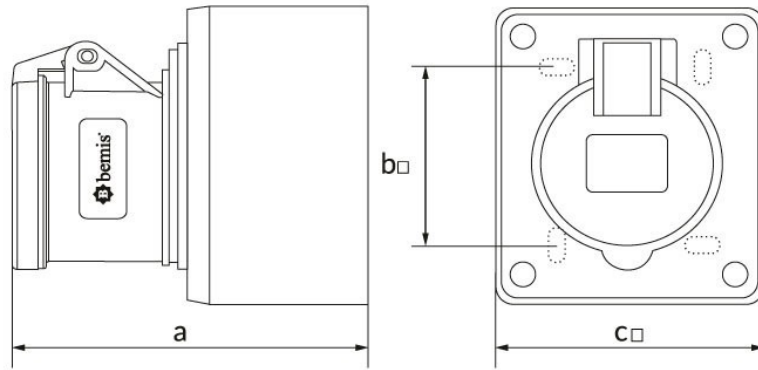

Produktcode

BC1-3102-2510**Wandsteckdose**

Kategorie: 2x32 A, 24 V (2-polig)

**Technische Daten**

AMPER	32A
POL	2P
SPANNUNG	24 V
HERTZ	50 Hz - 60 Hz
IP-KLASSE	IP44
LEITFÄHIGES MATERIAL	58 n. Chr.
MATERIAL DES GEHÄUSES	Polyamid 6
GRAM	187
ANZAHL PRO KARTON	6
ANZAHL DER KARTONS	108

Qualitätszertifikate

BC1-3102-2510**Technische Zeichnung**

Ölçüler / Dimensions (mm)			
a	82	e	
b□	60	f	
c□	80	g	
d		h	