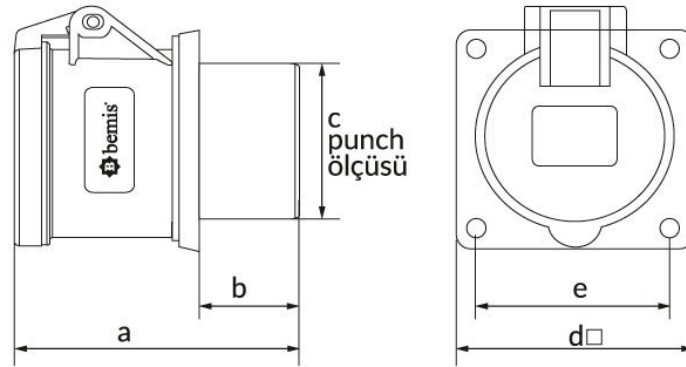

Produktcode

BC1-3102-2414**Maschinensteckdose
(einteilig)**

Kategorie: 2x32 A, 24 V (2-polig)

**Technische Daten**

AMPER	32A
POL	2P
SPANNUNG	24 V
HERTZ	50 Hz - 60 Hz
IP-KLASSE	IP44
LEITFÄHIGES MATERIAL	58 n. Chr.
MATERIAL DES GEHÄUSES	Polyamid 6
GRAM	110
ANZAHL PRO KARTON	20
ANZAHL DER KARTONS	240

Qualitätszertifikate

BC1-3102-2414**Technische Zeichnung**

Ölçüler / Dimensions (mm)			
a	68,5	e	45
b	30	f	
c	50	g	
d [□]	55	h	