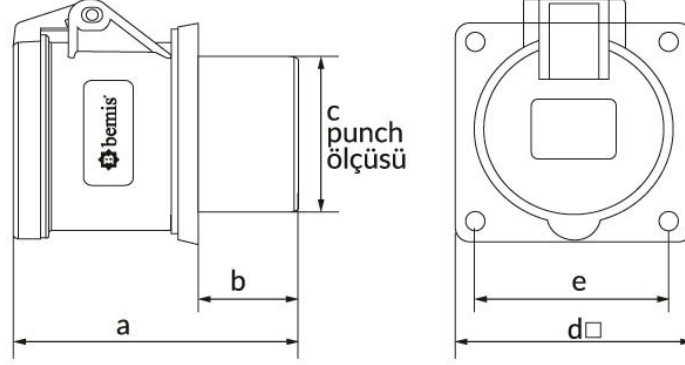

Ürün Kodu

BC1-3102-2414**Makine Priz (Tek Parça)**

Kategori: 2x32A 24V (2P)

**Teknik Özellikler**

AMPER	32A
KUTUP	2P
GERILIM	24V
HERTZ	50Hz - 60Hz
IP SINIFI	IP44
İLETKEN MALZEMESİ	MS 58
GÖVDE MALZEMESİ	Polyamid 6
GRAM	110
KUTU ADET	20
KOLI ADET	240

Kalite Belgeleri

BC1-3102-2414**Teknik Çizim**

Ölçüler / Dimensions (mm)			
a	68,5	e	45
b	30	f	
c	50	g	
d□	55	h	