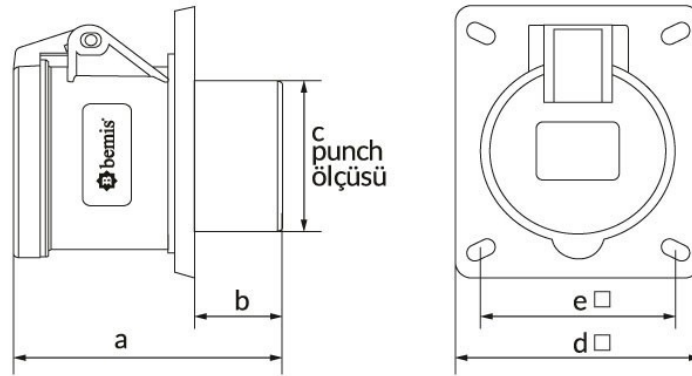

Produktcode

**BC1-3102-2413****Maschinensteckdose**

Kategorie: 2x32 A, 24 V (2-polig)

**Technische Daten**

AMPER	32A
POL	2P
SPANNUNG	24 V
HERTZ	50 Hz - 60 Hz
IP-KLASSE	IP44
LEITFÄHIGES MATERIAL	58 n. Chr.
MATERIAL DES GEHÄUSES	Polyamid 6
GRAM	126
ANZAHL PRO KARTON	15
ANZAHL DER KARTONS	180

**Qualitätszertifikate**

**BC1-3102-2413****Technische Zeichnung**

Ölçüler / Dimensions (mm)			
a	68,5	e□	58
b	22	f	
c	40	g	
d□	75	h	