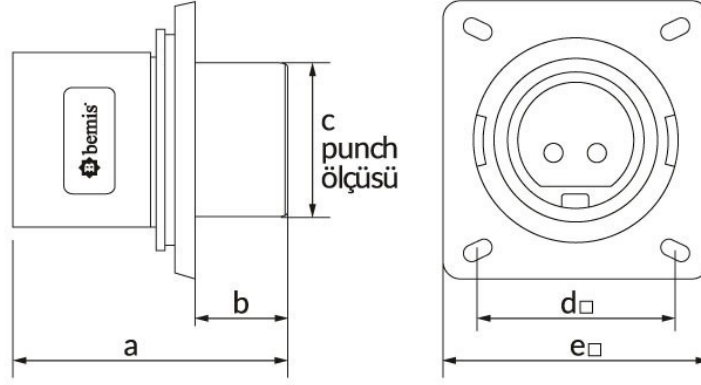

Ürün Kodu

BC1-3102-2114**Makine Fişi**

Kategori: 2x32A 24V (2P)

Teknik Özellikler

AMPER	32A
KUTUP	2P
GERILIM	24V
HERTZ	50Hz - 60Hz
IP SINIFI	IP44
İLETKEN MALZEMESİ	MS 58
GÖVDE MALZEMESİ	Polyamid 6
GRAM	100
KUTU ADET	10
KOLI ADET	180

Kalite Belgeleri

BC1-3102-2114**Teknik Çizim**

Ölçüler / Dimensions (mm)			
a	61,5	e	75
b	24	f	
c	40	g	
d	58	h	