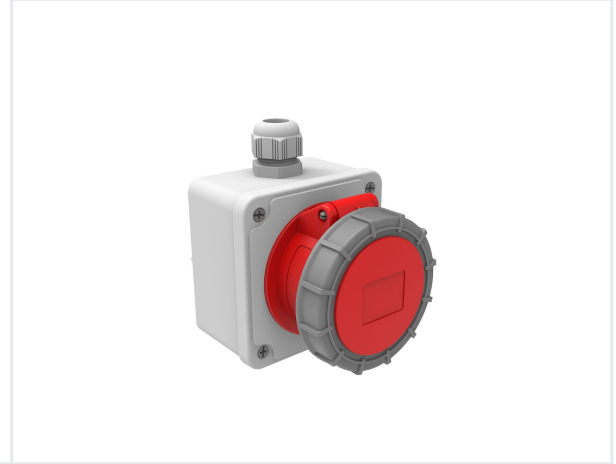

Ürün Kodu

BC1-1505-7510**Duvar Priz**

Kategori: 5x16A (3P+E+N) 6h

Teknik Özellikler

AMPER	5/16A
KUTUP	3P+E+N
GER L M	380V-450V
SAAT YÖNÜ	6h
HERTZ	50Hz - 60Hz
IP SINIFI	IP67
LETKEN MALZEMES	MS 58
GÖVDE MALZEMES	Polyamid 6
GRAM	155
KUTU ADET	4
KOL ADET	72