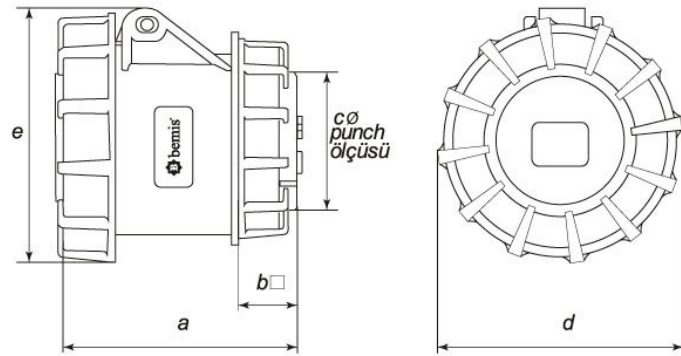

Produktcode

BC1-1505-7440**Somunlu Priz**

Kategorie: 5 x 16 A (3P + E + N) 6 h

**Technische Daten**

AMPER	5/16A
POL	3P+E+N
SPANNUNG	380 V-450 V
SAAT YÖNÜ	6h
HERTZ	50 Hz - 60 Hz
IP-KLASSE	IP67
LEITFÄHIGES MATERIAL	58 n. Chr.
MATERIAL DES GEHÄUSES	Polyamid 6
GRAM	155
ANZAHL PRO KARTON	6
ANZAHL DER KARTONS	108

Qualitätszertifikate

BC1-1505-7440**Technische Zeichnung**

Ölçüler / Dimensions (mm)			
a	70	e	90
b	15	f	
c	70	g	
d	86	h	