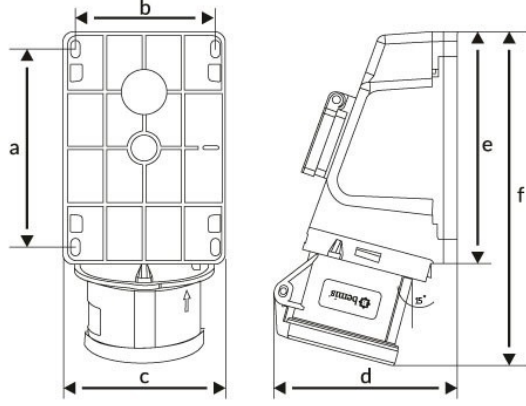

Ürün Kodu

**BC1-1505-2537****90° Eğik Pano Prizli Duvar Priz**

Kategori: 5x16A (3P+E+N) 6h

**Teknik Özellikler**

AMPER	5/16A
KUTUP	3P+E+N
GERILIM	380V-450V
SAAT YÖNÜ	6h
HERTZ	50Hz - 60Hz
IP SINIFI	IP44
İLETKEN MALZEMESİ	MS 58
GÖVDE MALZEMESİ	Polyamid 6
GRAM	155
KUTU ADET	3
KOLI ADET	36

**Kalite Belgeleri**

**BC1-1505-2537****Teknik Çizim**

Ölçüler / Dimensions (mm)			
a	78	e	87
b	64	f	96
c	79	g	
d	78	h	