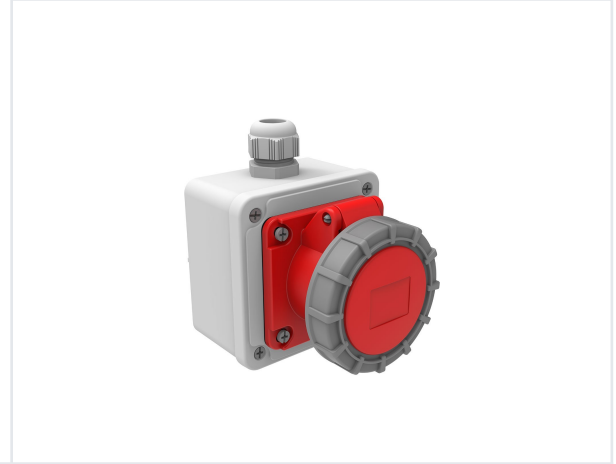

Ürün Kodu

**BC1-1504-7510****Duvar Priz**

Kategori: 4x16A (3P+E) 6h

**Teknik Özellikler**

|                 |             |
|-----------------|-------------|
| AMPER           | 4/16A       |
| KUTUP           | 3P+E        |
| GER L M         | 380V-450V   |
| SAAT YÖNÜ       | 6h          |
| HERTZ           | 50Hz - 60Hz |
| IP SINIFI       | IP67        |
| LETKEN MALZEMES | MS 58       |
| GÖVDE MALZEMES  | Polyamid 6  |
| GRAM            | 155         |
| KUTU ADET       | 4           |
| KOL ADET        | 72          |