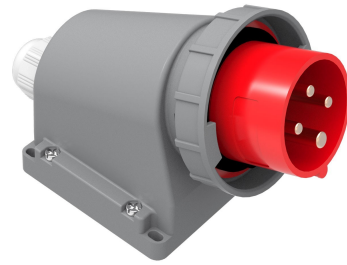

Produktcode

BC1-1504-7236**90°-Wandstecker**

Kategorie: 4 x 16 A (3P+E) 6 h

**Technische Daten**

AMPER	4/16A
POL	3P+E
SPANNUNG	380 V-450 V
SAAT YÖNÜ	6h
HERTZ	50 Hz - 60 Hz
IP-KLASSE	IP67
LEITFÄHIGES MATERIAL	58 n. Chr.
MATERIAL DES GEHÄUSES	Polyamid 6
GRAM	282
ANZAHL PRO KARTON	3
ANZAHL DER KARTONS	54