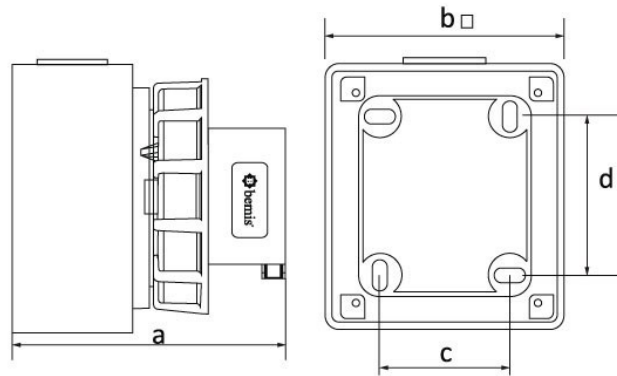

Produktcode

BC1-1504-7210**Steckdose**

Kategorie: 4 x 16 A (3P+E) 6 h

**Technische Daten**

AMPER	4/16A
POL	3P+E
SPANNUNG	380 V-450 V
SAAT YÖNÜ	6h
HERTZ	50 Hz - 60 Hz
IP-KLASSE	IP67
LEITFÄHIGES MATERIAL	58 n. Chr.
MATERIAL DES GEHÄUSES	Polyamid 6
GRAM	281
ANZAHL PRO KARTON	4
ANZAHL DER KARTONS	72

Qualitätszertifikate

BC1-1504-7210**Technische Zeichnung**

Ölçüler / Dimensions (mm)			
a	110	e	
b _□	95	f	
c	55	g	
d	55	h	