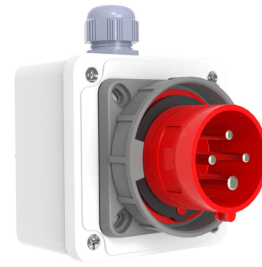

Produktcode

BC1-1504-7210**Steckdose**

Kategorie: 4 x 16 A (3P+E) 6 h

**Technische Daten**

AMPER	4/16A
POL	3P+E
SPANNUNG	380 V-450 V
SAAT YÖNÜ	6h
HERTZ	50 Hz - 60 Hz
IP-KLASSE	IP67
LEITFÄHIGES MATERIAL	58 n. Chr.
MATERIAL DES GEHÄUSES	Polyamid 6
GRAM	281
ANZAHL PRO KARTON	4
ANZAHL DER KARTONS	72

Qualitätszertifikate

BC1-1504-7210**Technische Zeichnung**

Ölçüler / Dimensions (mm)			
a	110	e	
b _□	95	f	
c	55	g	
d	55	h	