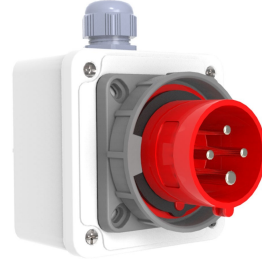

Ürün Kodu**BC1-1504-7210****Duvar Fiş**

Kategori: 4x16A (3P+E) 6h

Teknik Özellikler

AMPER	4/16A
KUTUP	3P+E
GERILIM	380V-450V
SAAT YÖNÜ	6h
HERTZ	50Hz - 60Hz
IP SINIFI	IP67
İLETKEN MALZEMESİ	MS 58
GÖVDE MALZEMESİ	Polyamid 6
GRAM	281
KUTU ADET	4
KOLI ADET	72