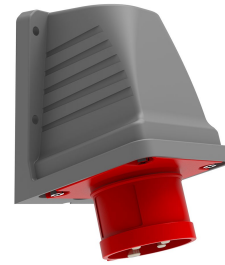

Produktcode

BC1-1504-2236**90°-Wandstecker**

Kategorie: 4 x 16 A (3P+E) 6 h

**Technische Daten**

AMPER	4/16A
POL	3P+E
SPANNUNG	380 V-450 V
SAAT YÖNÜ	6h
HERTZ	50 Hz - 60 Hz
IP-KLASSE	IP44
LEITFÄHIGES MATERIAL	58 n. Chr.
MATERIAL DES GEHÄUSES	Polyamid 6
GRAM	225,5
ANZAHL PRO KARTON	6
ANZAHL DER KARTONS	72