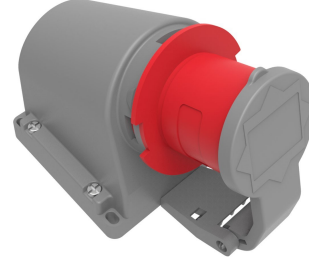

Ürün Kodu

**BC1-1504-2235****90° E ik Duvar Fi (Yaylı Kapaklı)**

Kategori: 4x16A (3P+E) 6h

**Teknik Özellikler**

AMPER	4/16A
KUTUP	3P+E
GER L M	380V-450V
SAAT YÖNÜ	6h
HERTZ	50Hz - 60Hz
IP SINIFI	IP44
LETKEN MALZEMES	MS 58
GÖVDE MALZEMES	Polyamid 6
GRAM	252,9
KUTU ADET	6
KOL ADET	72

**Kalite Belgeleri**

**BC1-1504-2235****Teknik Çizim**