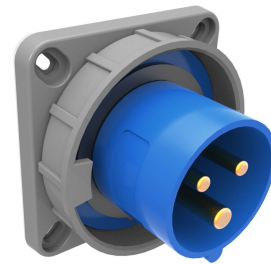

Produktcode

BC1-1403-7114**Maschinenstecker**

Kategorie: 3 x 16 A (2P+E) 6 h

**Technische Daten**

AMPER	3/16A
POL	2P+E
SPANNUNG	220 V-250 V
SAAT YÖNÜ	6h
HERTZ	50 Hz - 60 Hz
IP-KLASSE	IP67
LEITFÄHIGES MATERIAL	58 n. Chr.
MATERIAL DES GEHÄUSES	Polyamid 6
GRAM	148
ANZAHL PRO KARTON	10
ANZAHL DER KARTONS	180