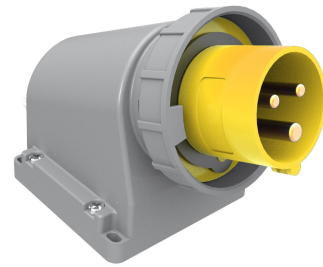

Produktcode

BC1-1303-7236**90°-Wandstecker**

Kategorie: 3 × 16 A (2P+E) 4 h

**Technische Daten**

AMPER	3/16A
POL	2P+E
SPANNUNG	110 V-150 V
SAAT YÖNÜ	4h
HERTZ	50 Hz - 60 Hz
IP-KLASSE	IP67
LEITFÄHIGES MATERIAL	58 n. Chr.
MATERIAL DES GEHÄUSES	Polyamid 6
GRAM	230
ANZAHL PRO KARTON	3
ANZAHL DER KARTONS	54