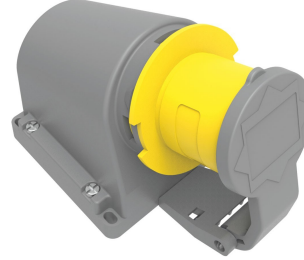

Ürün Kodu

BC1-1303-2235**90° Eğik Duvar Fiş (Yaylı Kapaklı)**

Kategori: 3x16A (2P+E) 4h

**Teknik Özellikler**

AMPER	3/16A
KUTUP	2P+E
GERILIM	110V-150V
SAAT YÖNÜ	4h
HERTZ	50Hz - 60Hz
IP SINIFI	IP44
İLETKEN MALZEMESİ	MS 58
GÖVDE MALZEMESİ	Polyamid 6
GRAM	227
KUTU ADET	6
KOLI ADET	72